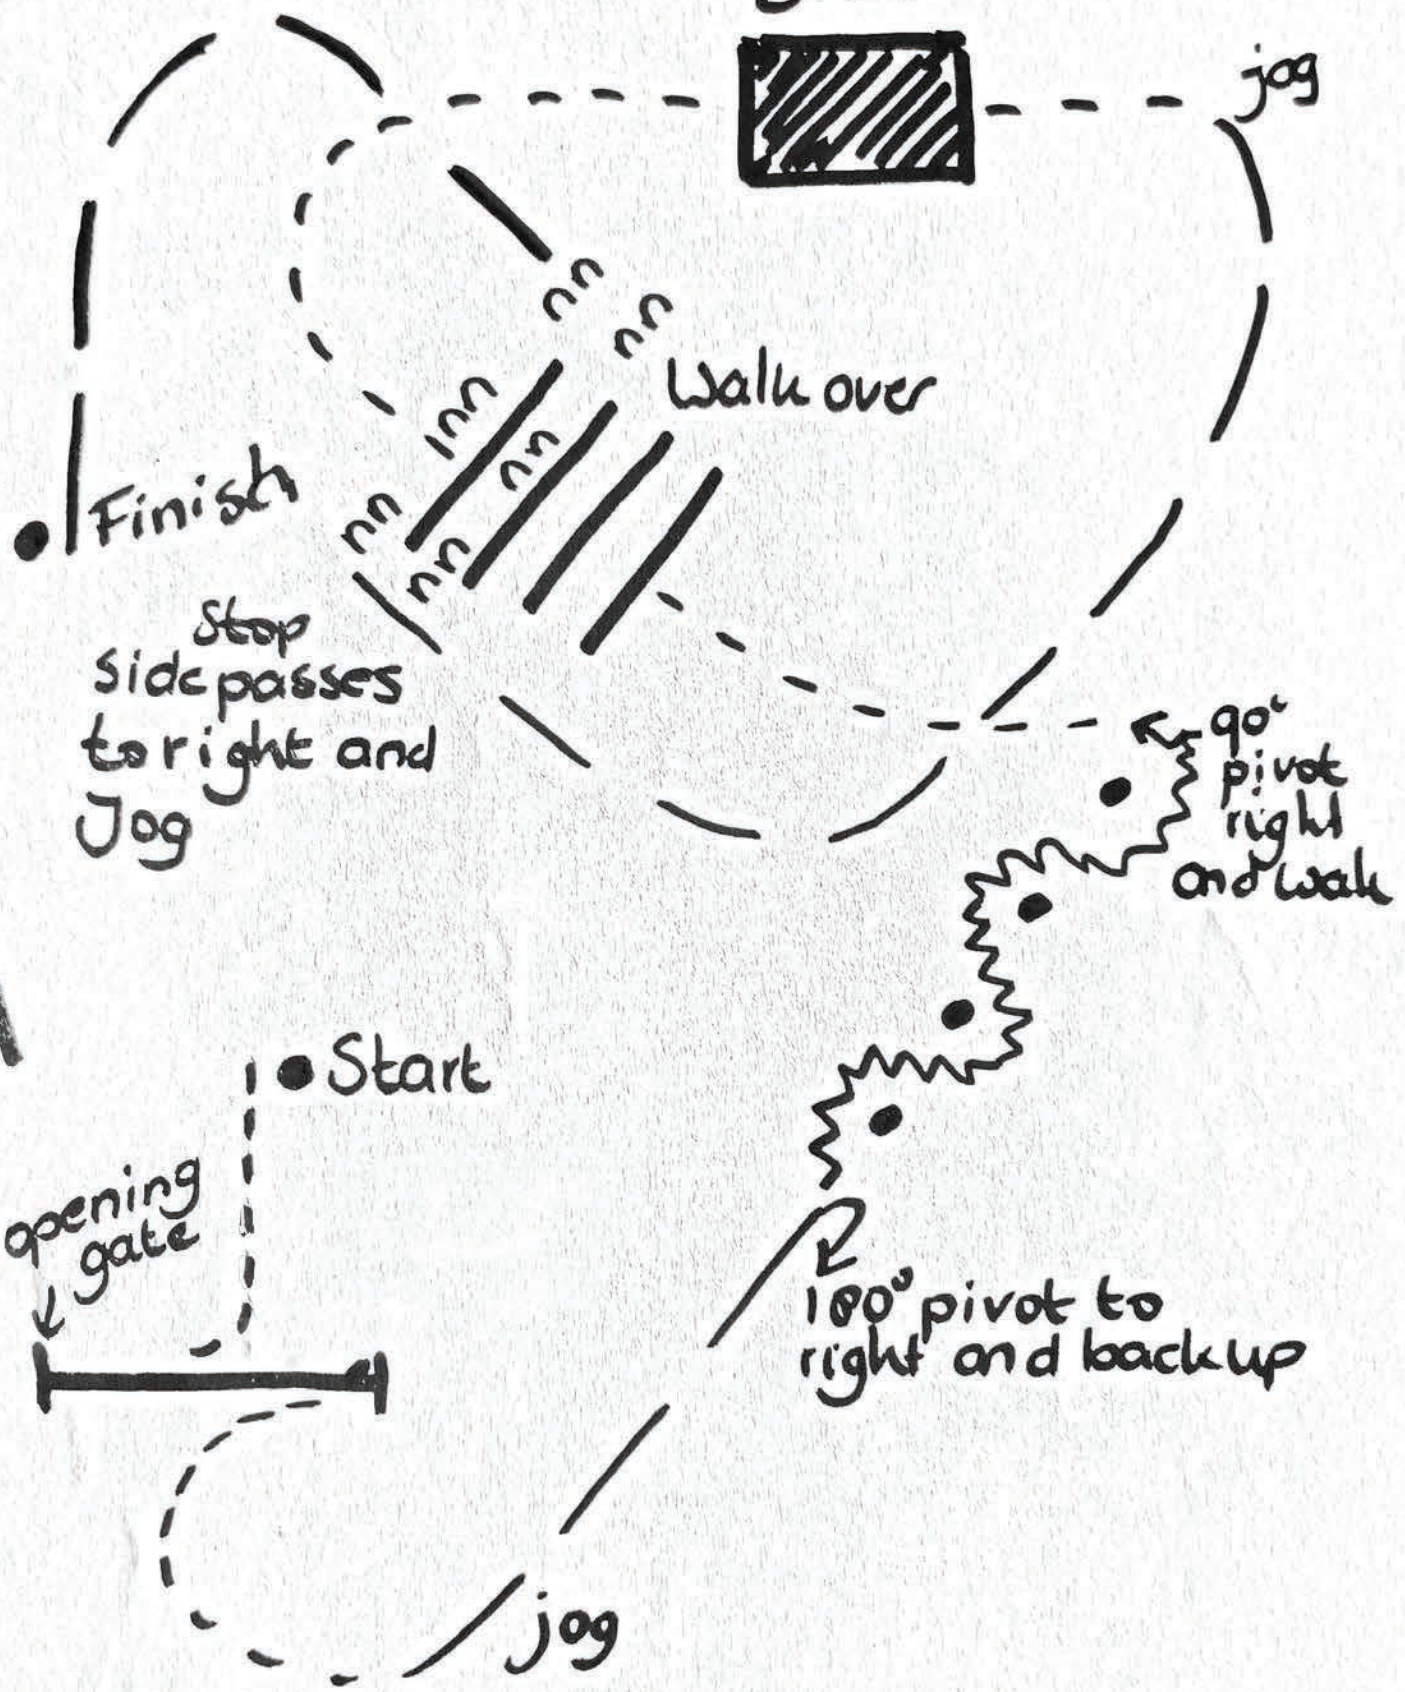

Gevoorderd In Hand Trail

BRUG

kantine